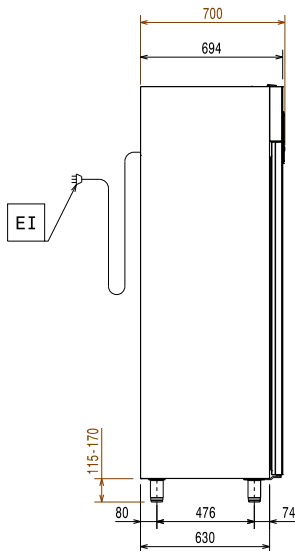

Sida

EI = Elektrisk anslutning