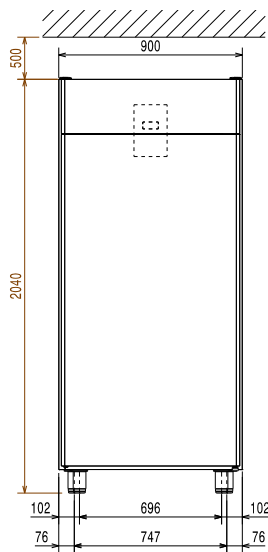

Front

Sida

EI = Elektrisk anslutning

Topp

Elektricitet

Spänning:

691349 (PS06R1FHC) 220-240 V/1 ph/50 Hz

Effekt, max:

0.17 kW

Kapacitet

Kapacitet: 720

Gross capacity calculated according to EN441 is 645Lt on reference to internal dimentions.

Viktig information

Bruttokapacitet	720 liter
Nettovolym:	510 liter
Gångjärn:	Höger sida
Ytermått, bredd	900 mm
Ytermått, djup	700 mm
Ytermått, djup med dörrar öppna:	1527 mm
Ytermått, höjd	2040 mm
Antal och typ av dörrar:	1 heldörr
Inre dimensioner (bredd):	772 mm
Inre dimensioner (djup):	582 mm
Inre dimensioner (höjd):	1436 mm
Höjjustering:	15/40 mm
Antal och storlek av galler (ingår):	5 - 530x700
Material utvändigt:	304 AISI
Material invändigt:	304 AISI
Antal positioner och delning:	44; 22 mm

Kyldata

Kontroll typ:	digital
Kompressor effekt:	1/4 hp
Kyleffekt vid förångningstemperatur:	-10 °C
Temperaturinställning min.:	0 °C
Temperaturinställning max.:	10 °C
Driftsätt	ventilerat
Kylaggregat	Inbyggd
Typ av avfrostning	luft

Produktinformation (EU förordning 2015/1094)

Skåptyp: Högt kylskåp

Certifieringar ISO

ISO Standards: ISO 9001; ISO 14001; ISO 45001; ISO 50001

Hållbarhetsdata

Energiklass:	B
Energikonsumtion/ Energianvändning under 24 timmar (E24h):	506kWh/year - 1kWh/24h
Klimatklass:	Heavy Duty (cl.5)
Energieffektivitetsindex:	34.96
Ljudnivå:	52 dBA
Köldmedium typ:	R290