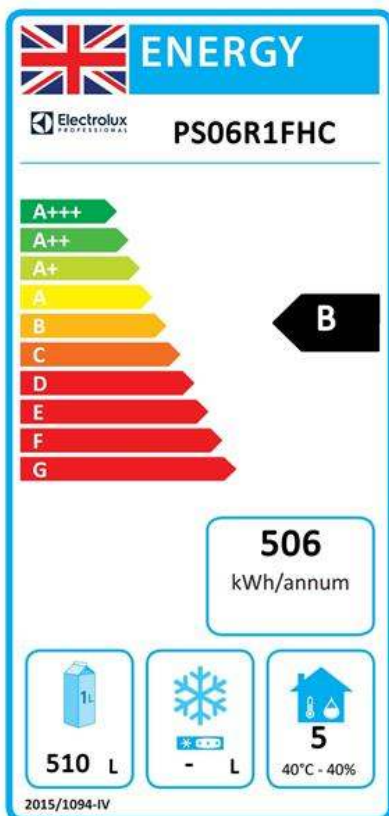

Prostore 800
Kyl Prostore 800, 720L, 1 dörr 0/+10 R290. Inbyggd maskin. AISI 304

Förbehåll förändringar i de produkter utan föregående meddelande.