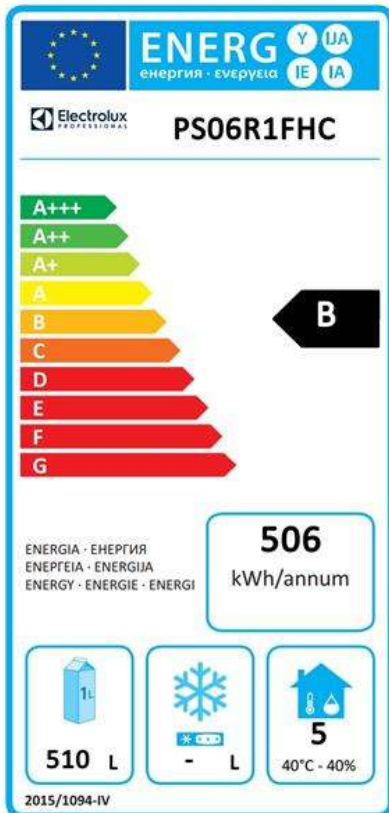

### Elektricitet

**Spänning:**

691349 (PS06R1FHC) 220-240 V/1 ph/50 Hz

**Effekt, max:**

0.17 kW

### Hållbarhetsdata

<b>Energiklass:</b>	B
<b>Energikonsumtion/ Energianvändning under 24 timmar (E24h):</b>	506kWh/year - 1kWh/24h
<b>Klimatklass:</b>	Heavy Duty (cl.5)
<b>Energieffektivitetsindex:</b>	34.96
<b>Ljudnivå:</b>	52 dBA
<b>Köldmedium typ:</b>	R290

GWP Index: 3  
Kyleffekt: 406 W  
Köldmedia mängd: 115 g

**Electrolux**  
PROFESSIONAL

**Prostore 800**  
**Kyl Prostore 800, 720L, 1 dörr 0/+10**  
**R290. Inbyggd maskin. AISI 304**

**EU's obligatoriska energimärkning fr.o.m**  
**1 Juli 2016**