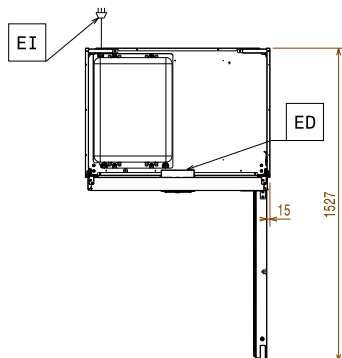

Front

Sida

EI = Elektrisk anslutning

Topp

### Viktig information

<b>Bruttokapacitet</b>	720 liter
<b>Nettovolym:</b>	510 liter
<b>Gångjärn:</b>	Höger sida
<b>Ytermått, bredd</b>	900 mm
<b>Ytermått, djup</b>	700 mm
<b>Ytermått, djup med dörrar öppna:</b>	1527 mm
<b>Ytermått, höjd</b>	2040 mm
<b>Antal och typ av dörrar:</b>	1 heldörr
<b>Inre dimensioner (bredd):</b>	772 mm
<b>Inre dimensioner (djup):</b>	582 mm
<b>Inre dimensioner (höjd):</b>	1436 mm
<b>Höjjustering:</b>	15/40 mm
<b>Antal och storlek av galler (ingår):</b>	5 - 530x700
<b>Material utvändigt:</b>	304 AISI
<b>Material invändigt:</b>	304 AISI
<b>Antal positioner och delning:</b>	44; 22 mm